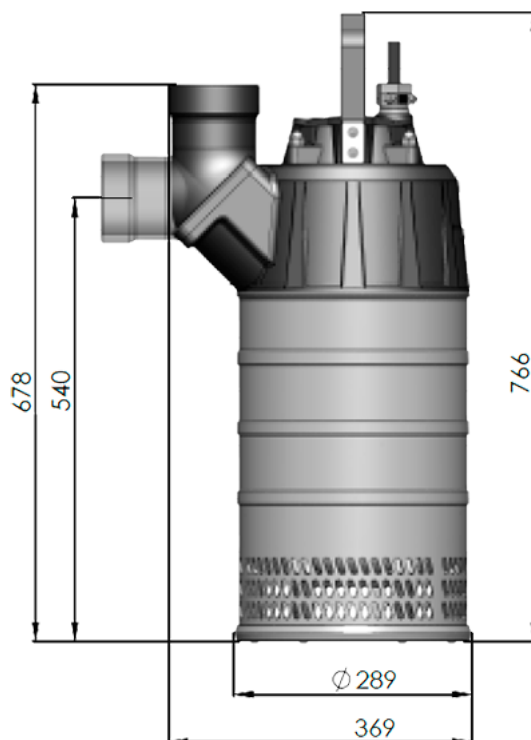

Varenummer: 717022092010231
Beskrivelse: Dreno KAPPA K920.2.100 C
9,2kW 3x400V 50Hz 4"

Mål

Type = K920.2.100 C